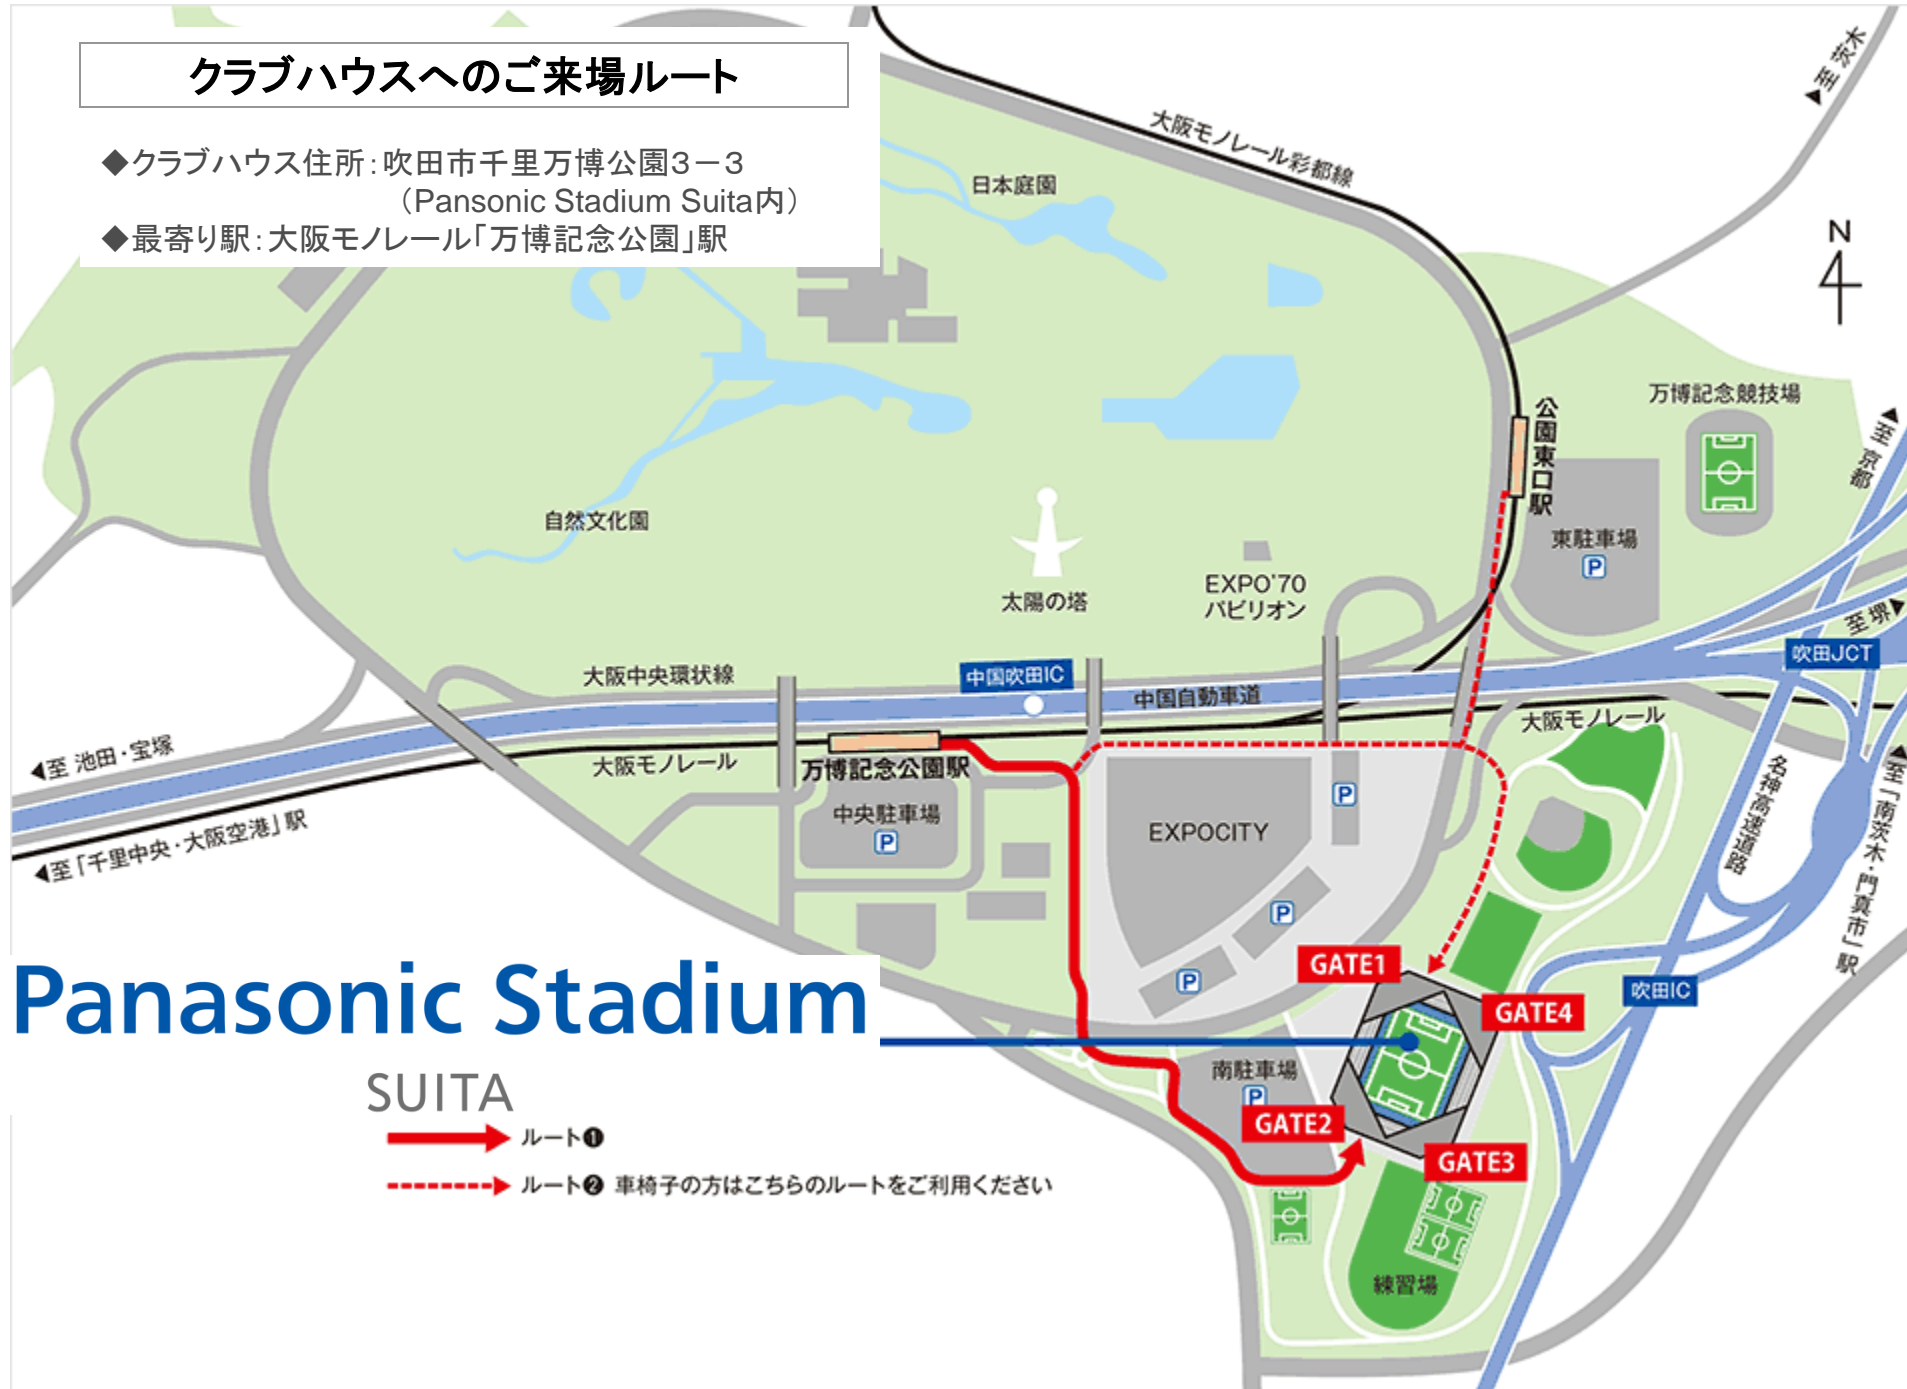

## クラブハウスへのご来場ルート

- ◆クラブハウス住所: 吹田市千里万博公園3-3  
(Panasonic Stadium Suita内)
- ◆最寄り駅: 大阪モノレール「万博記念公園」駅

## クラブハウスへのご来場ルート

スタジアム2ゲート側と野球場の間の通行路を直進いただき左手の階段を下っていただくと、クラブハウス受付がございます。受付にて、訪問先をお伝えください。

クラブハウス受付

来客用駐車場

スタジアムと野球場の間の道を直進

クラブハウス受付

受付

来客用駐車場

来客用駐車場