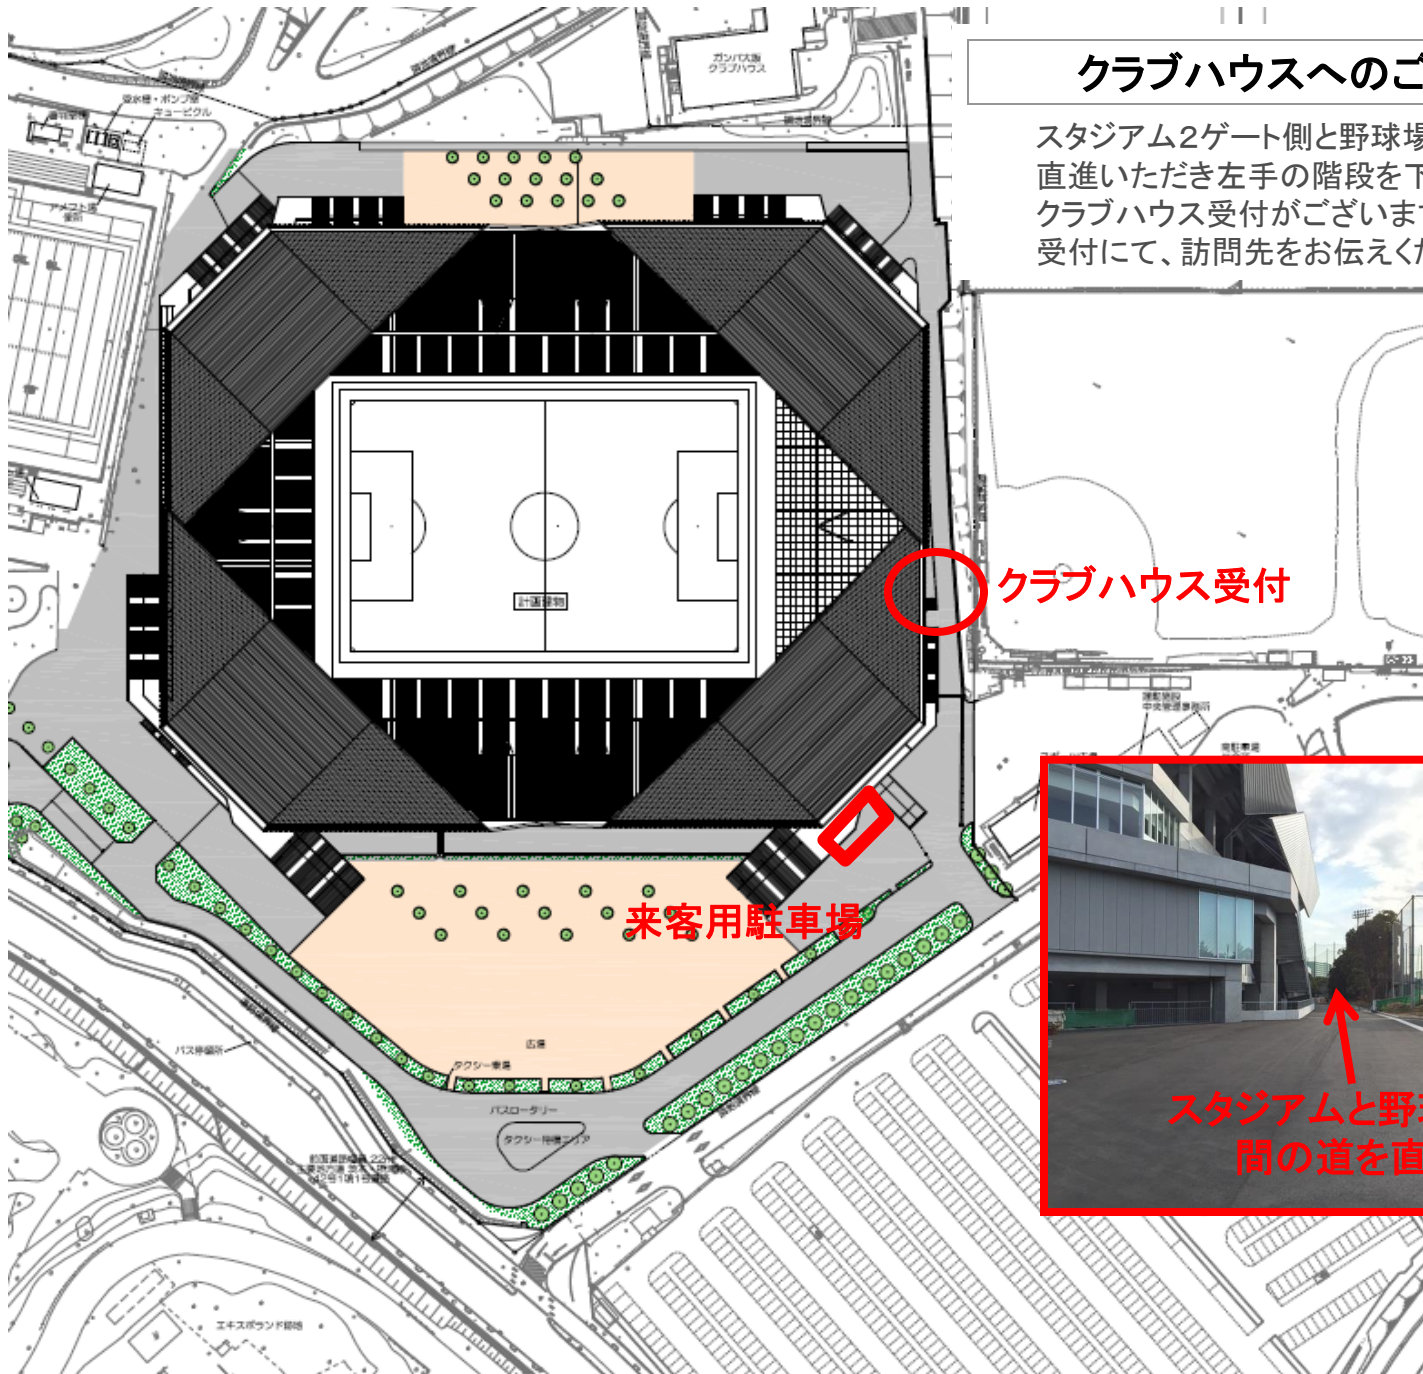

## クラブハウスへのご来場ルート

- ◆クラブハウス住所: 吹田市千里万博公園3-3  
(Panasonic Stadium Suita内)
- ◆最寄り駅: 大阪モノレール「万博記念公園」駅

## クラブハウスへのご来場ルート

スタジアム2ゲート側と野球場の間の通行路を直進いただき左手の階段を下っていただくと、クラブハウス受付がございます。受付にて、訪問先をお伝えください。

クラブハウス受付

来客用駐車場

スタジアムと野球場の間の道を直進

クラブハウス受付

受付

来客用駐車場

来客用駐車場